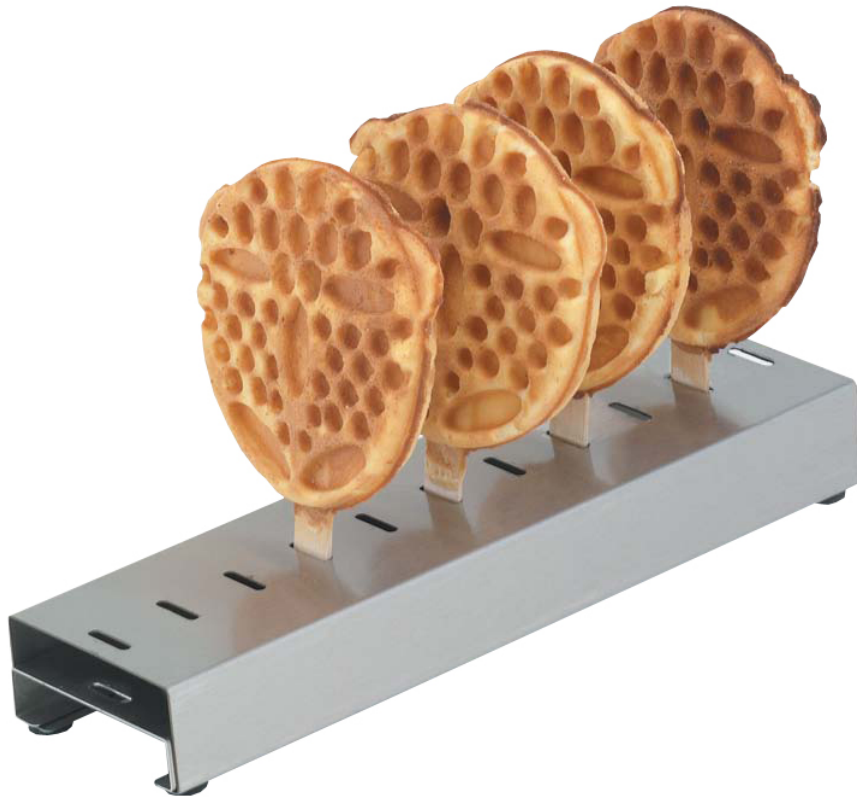

Art.-Nr. 10-40000

Tischständer

mit Schlitten

Neumärker[®]

Beschreibung

- für Rahmwaffel am Stiel
- für Butterfly am Stiel
- für Bärchen am Stiel
- für Herz am Stiel
- für MyLogo Waffel 2go
- 11 Einsteckmöglichkeiten
- Edelstahl

Technische Daten

Breite x Tiefe x Höhe:

310 x 85 x 45 mm