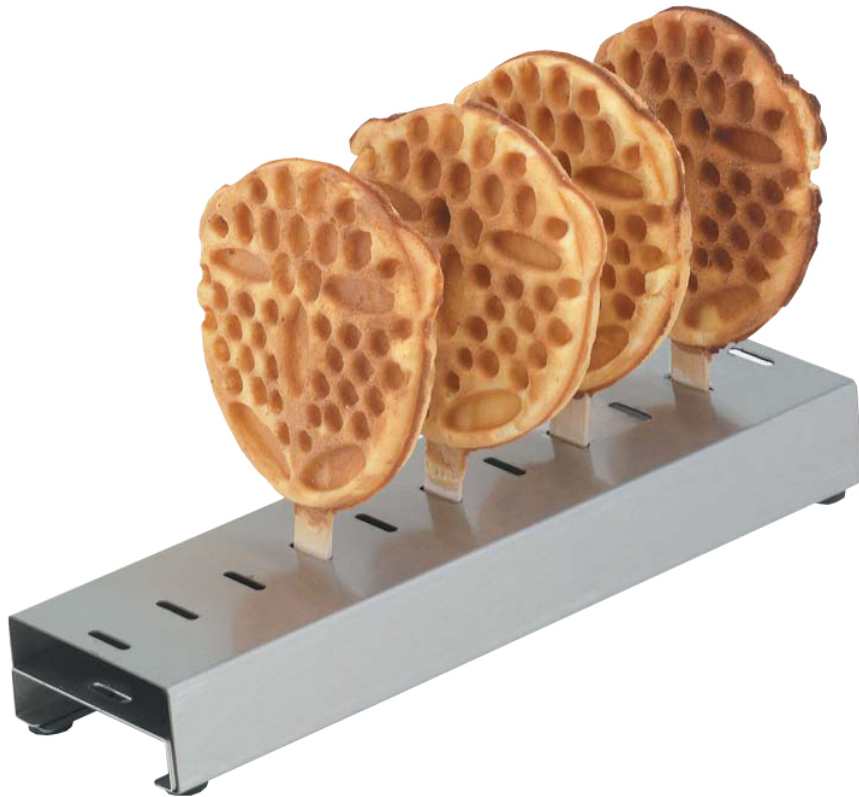

**Art.-Nr. 10-40000**

## **Tischständer**

mit Schlitten

***Neumärker***<sup>®</sup>

### **Beschreibung**

- für Rahmwaffel am Stiel
- für Butterfly am Stiel
- für Bärchen am Stiel
- für Herz am Stiel
- für MyLogo Waffel 2go
- 11 Einsteckmöglichkeiten
- Edelstahl

### **Technische Daten**

**Breite x Tiefe x Höhe:**

310 x 85 x 45 mm