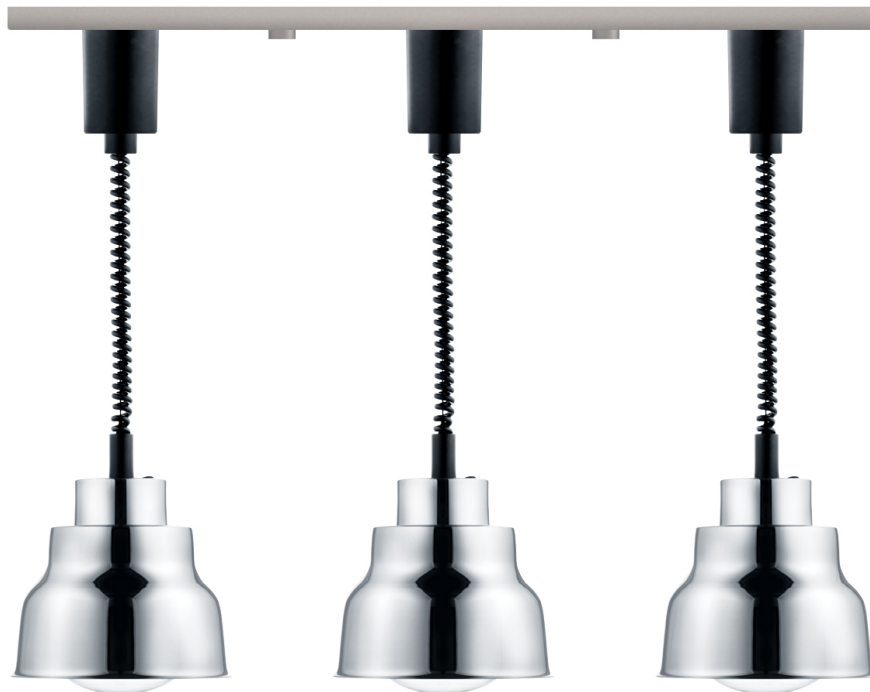

Art.-Nr. 10-10561

3-fach Wärmestrahler

chrom

Neumärker[®]

Beschreibung

- mit separaten Ein-/Ausschaltern
- Baldachin Ø 100 mm
- ausziehbar von 900 auf 1700 mm
- inkl. Infrarot-Leuchtmittel (weißes Licht)
- Leiste titanfarben pulverbeschichtet
- Leiste 940x85x20 mm

Technische Daten

	Elektr. Leistung:	750 W
	Spannung:	230V
	Netzfrequenz:	50Hz
	Breite x Tiefe x Höhe:	940 x 225 x 900 mm
	Netto-Gewicht :	10 kg