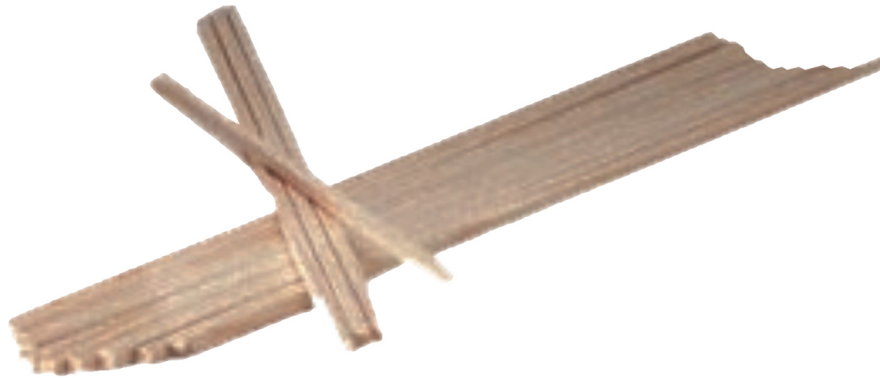

**Art.-Nr. 01-51554**  
**Holzstäbe 380 mm**

Karton à 4.800 Stk.

**Neumärker**<sup>®</sup>

**Beschreibung**

- für Lolly-Waffeln
- für Pralinenwaffel am Stiel
- für Zuckerwatte
- für Potato Lolly
- Karton à 4.800 Stk.